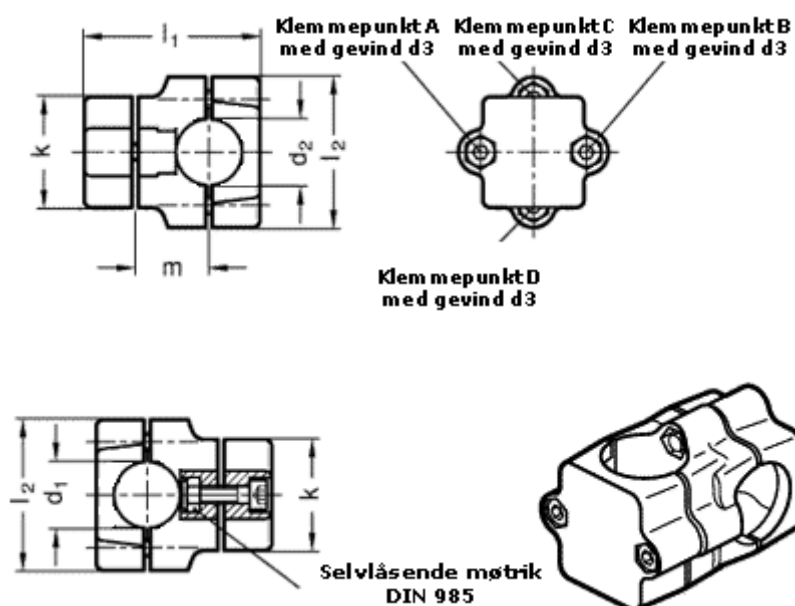

Varenummer: 20134B35B35602BL
Beskrivelse: E+G Kryds forbinder
GN134-B35-B35-60-2-BL

Mål

d1	= 35
d2	= 35
d3	= M 8
k	= 60
l1	= 109.0
l2	= 79
m	= 50.0

Vippehåndtag = GN 911-M 8-55 skal bestilles separat